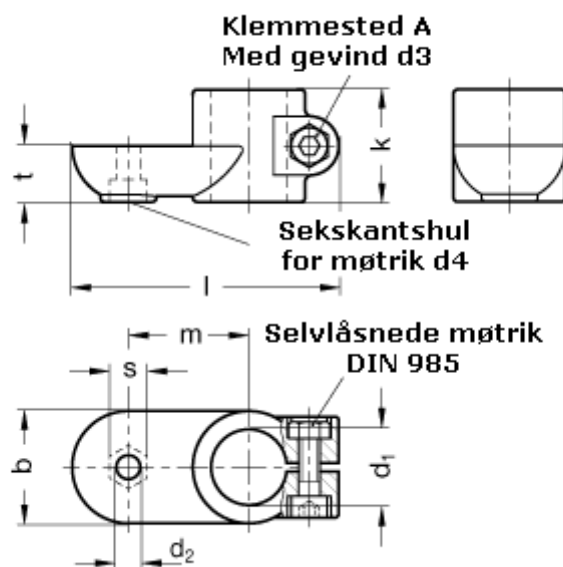

Article number: 20274B42AV2SW

Description: E+G Swivel clamp connector
GN274-B42-AV-2-SW

Measures

b = 65	s = 17
d1 = B42	t = 32.5
d2 = 10.5	
d3 = M10	
d4 = M10	
k = 65	
l = 148	
m = 70	